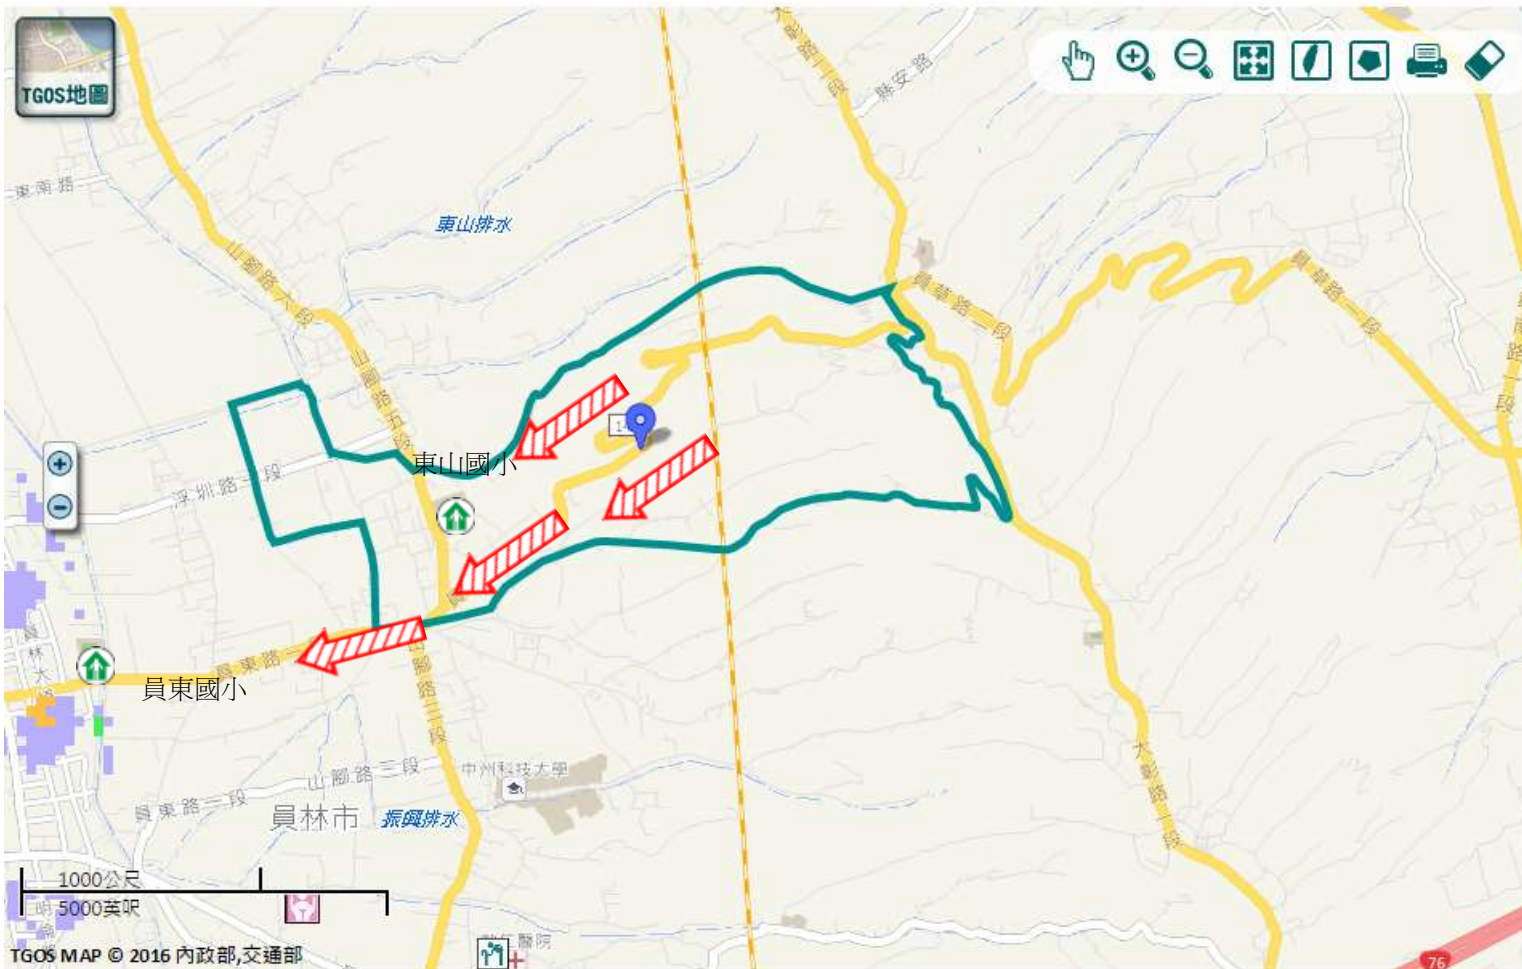

防災資料網站

*內政部消防署
<http://www.nfa.gov.tw>
*彰化縣政府消防局
<http://www.chfd.gov.tw>
*彰化縣員林市公所
<http://www.yuanlin.gov.tw/home/main.asp>

避難原則

就地避難或垂直避難;低窪地區前往避難處所

避難收容處所

東山國小-活動中心
地址：彰化縣員林市南東里山腳路四段212號
電話：04-8310749
員東國小-活動中心
地址：彰化縣員林市南東里員東路二段12號
電話：04-8311022

員林市公所109年4月製作

圖例

道路	標示			350mm / 24hr
106 縣道	建議疏散避難方向	避難收容處所	老人福利	0.5 ~ 1.0 m
行政區域界線	適用水災災害	護理之家	兒少福利	1.0 ~ 2.0 m
村(里)界線	身心障礙福	圖資來源：NCDR災害潛勢地圖網站(105年)		2.0 ~ 3.0 m
				> 3.0 m

彰化縣員林市南東里地震簡易疏散避難圖

防災資訊

村(里)基本資料

員林市公所109年4月製作

圖例

道路	標示	設施		坡地災害潛勢圖
 縣道	 疏散避難方向	 避難收容處所	 老人福利	 岩屑滑落
 行政區域界線	 適用坡地災害	 護理之家	 兒少福利	 土石流潛勢溪流
 村(里)界線	 身心障礙福	圖資來源：NCDR災害潛勢地圖網站(105年)		 土石流潛勢溪流影響範圍