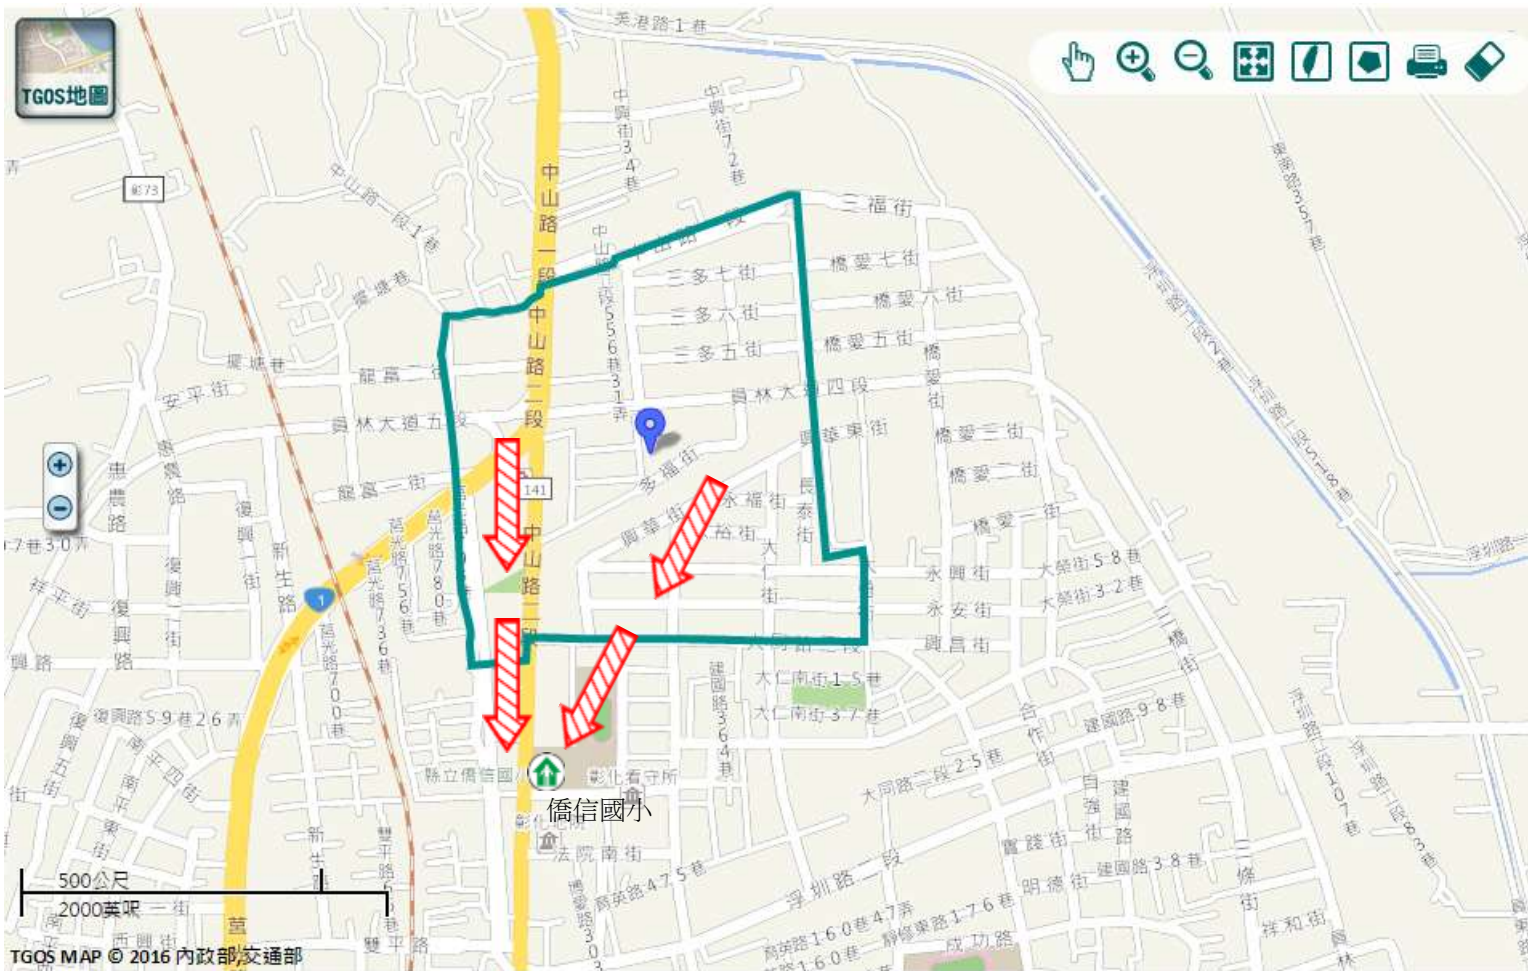

員林市公所109年4月製作

道路		標示			350mm / 24hr
圖例	 縣道	 建議疏散避難方向	 避難收容處所	 老人福利	 0.5 ~ 1.0 m
	 行政區域界線	 適用水災災害	 護理之家	 兒少福利	 1.0 ~ 2.0 m
	 村(里)界線	 身心障礙福	圖資來源：NCDR災害潛勢地圖網站(105年)		 2.0 ~ 3.0 m
					 > 3.0 m

彰化縣員林市三多里地震簡易疏散避難圖

*內政部消防署
<http://www.nfa.gov.tw>
*彰化縣政府消防局
<http://www.chfd.gov.tw>
*彰化縣員林市公所
<http://www.yuanlin.gov.tw/home/main.asp>

避難原則

前往開放空間或公園避難

避難收容處所

彰化縣橋信國小-活動中心
地址：彰化縣員林市三信里中山路二段280號
電話：04-8320810

員林市公所109年4月製作

TGOS MAP © 2016 內政部 交通部

道路		標示	
106 縣道		建議疏散避難方向	
行政區域界線		適用地震災害	
村(里)界線		身心障礙福	
			避難收容處所
			護理之家
			老人福利
			兒少福利

圖資來源：NCDR災害潛勢地圖網站(105年)