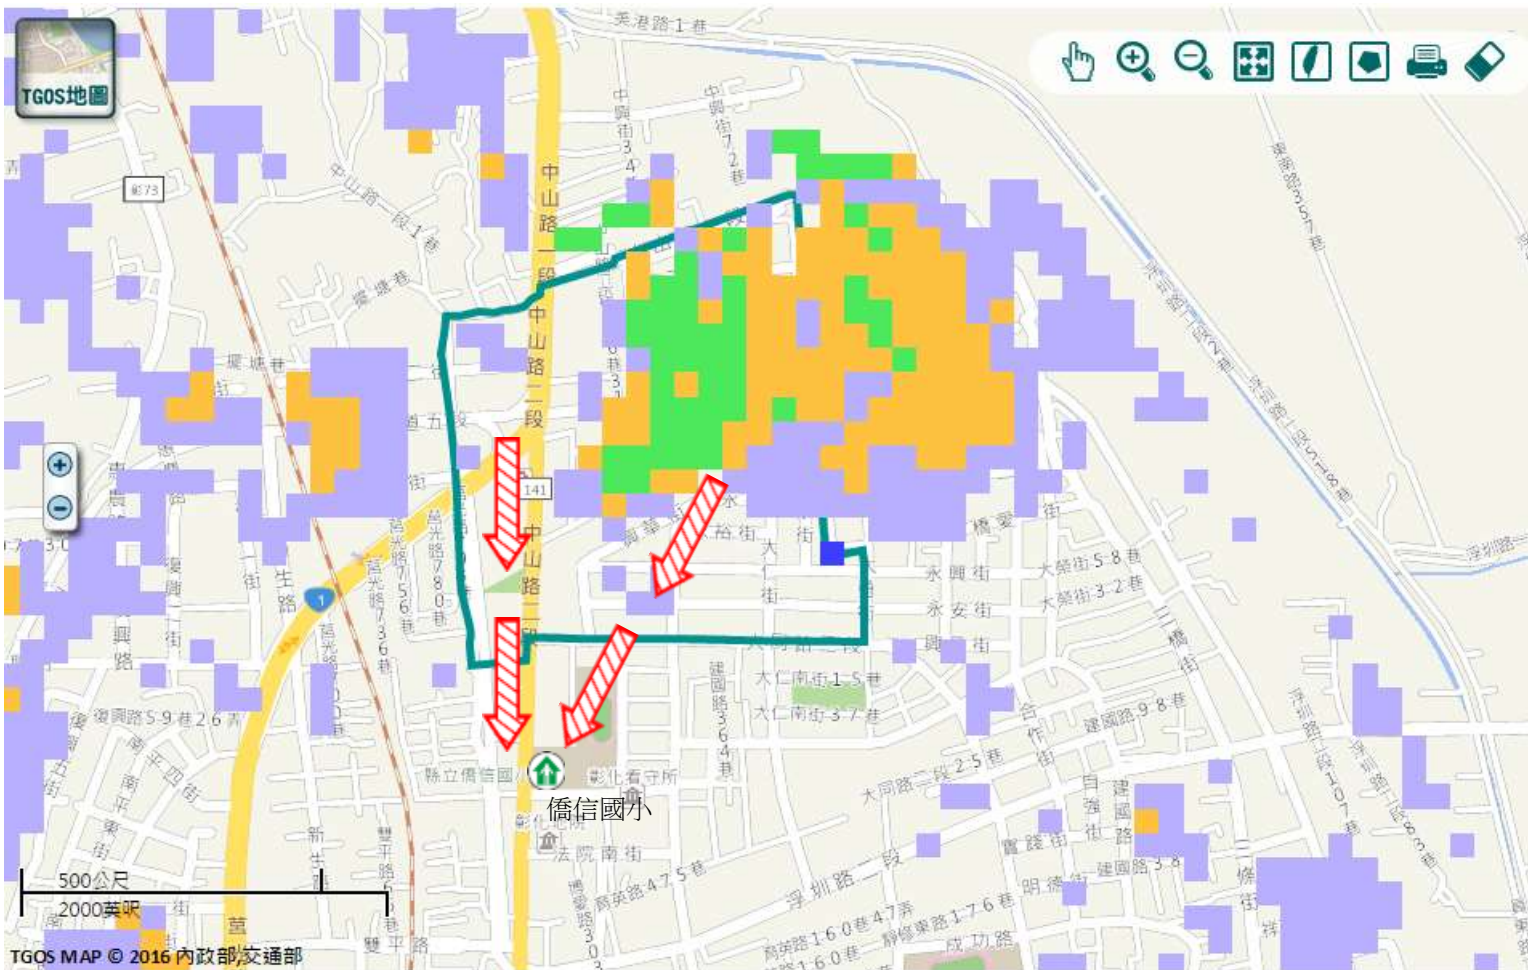

防災資料網站

- *內政部消防署
<http://www.nfa.gov.tw>
- *彰化縣政府消防局
<http://www.chfd.gov.tw>
- *彰化縣員林市公所
<http://www.yuanlin.gov.tw/home/main.asp>

避難原則

就地避難或垂直避難;低窪地區前往避難處所

避難收容處所

彰化縣橋信國小-活動中心 
地址：彰化縣員林市三信里中山路二段280號
電話：04-8320810

員林市公所109年4月製作

道路		標示			350mm / 24hr
圖例	 縣道	 建議疏散避難方向	 避難收容處所	 老人福利	 0.5 ~ 1.0 m
	 行政區域界線	 適用水災災害	 護理之家	 兒少福利	 1.0 ~ 2.0 m
	 村(里)界線	 身心障礙福	圖資來源：NCDR災害潛勢地圖網站(105年)		 2.0 ~ 3.0 m
					 > 3.0 m

彰化縣員林市三多里地震簡易疏散避難圖