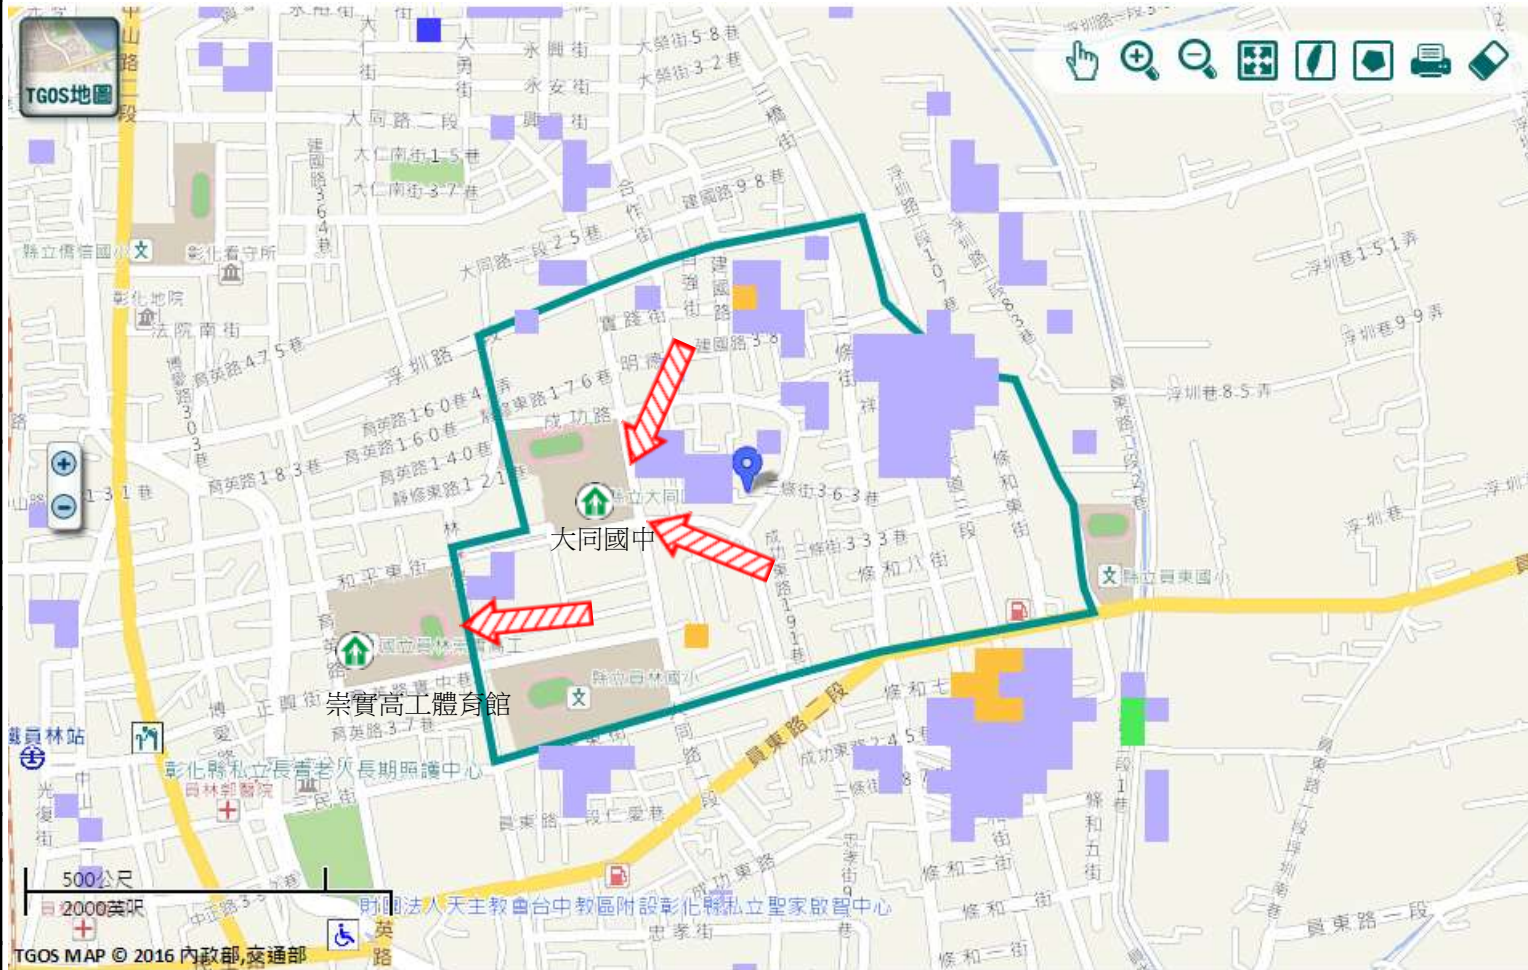

防災資料網站

*內政部消防署
<http://www.nfa.gov.tw>
*彰化縣政府消防局
<http://www.chfd.gov.tw>
*彰化縣員林市公所
<http://www.yuanlin.gov.tw/home/main.asp>

避難原則

就地避難或垂直避難;低窪地區前往避難處所

避難收容處所

大同國中-活動中心
地址：彰化縣員林市三和里大同路一段345號
電話：04-8358382
彰化縣崇實高工體育館
地址：彰化縣員林市三和里育英路103號
電話：04-8347106

員林市公所109年4月製作

圖例	道路	標示		350mm / 24hr
	106 縣道	建議疏散避難方向	避難收容處所	老人福利
行政區域界線	適用水災災害	護理之家	兒少福利	1.0 ~ 2.0 m
村(里)界線	身心障礙福	圖資來源：NCDR災害潛勢地圖網站(105年)		2.0 ~ 3.0 m
				> 3.0 m

彰化縣員林市三和里地震簡易疏散避難圖

防災資訊

村(里)基本資料

- 總人口數：7927人