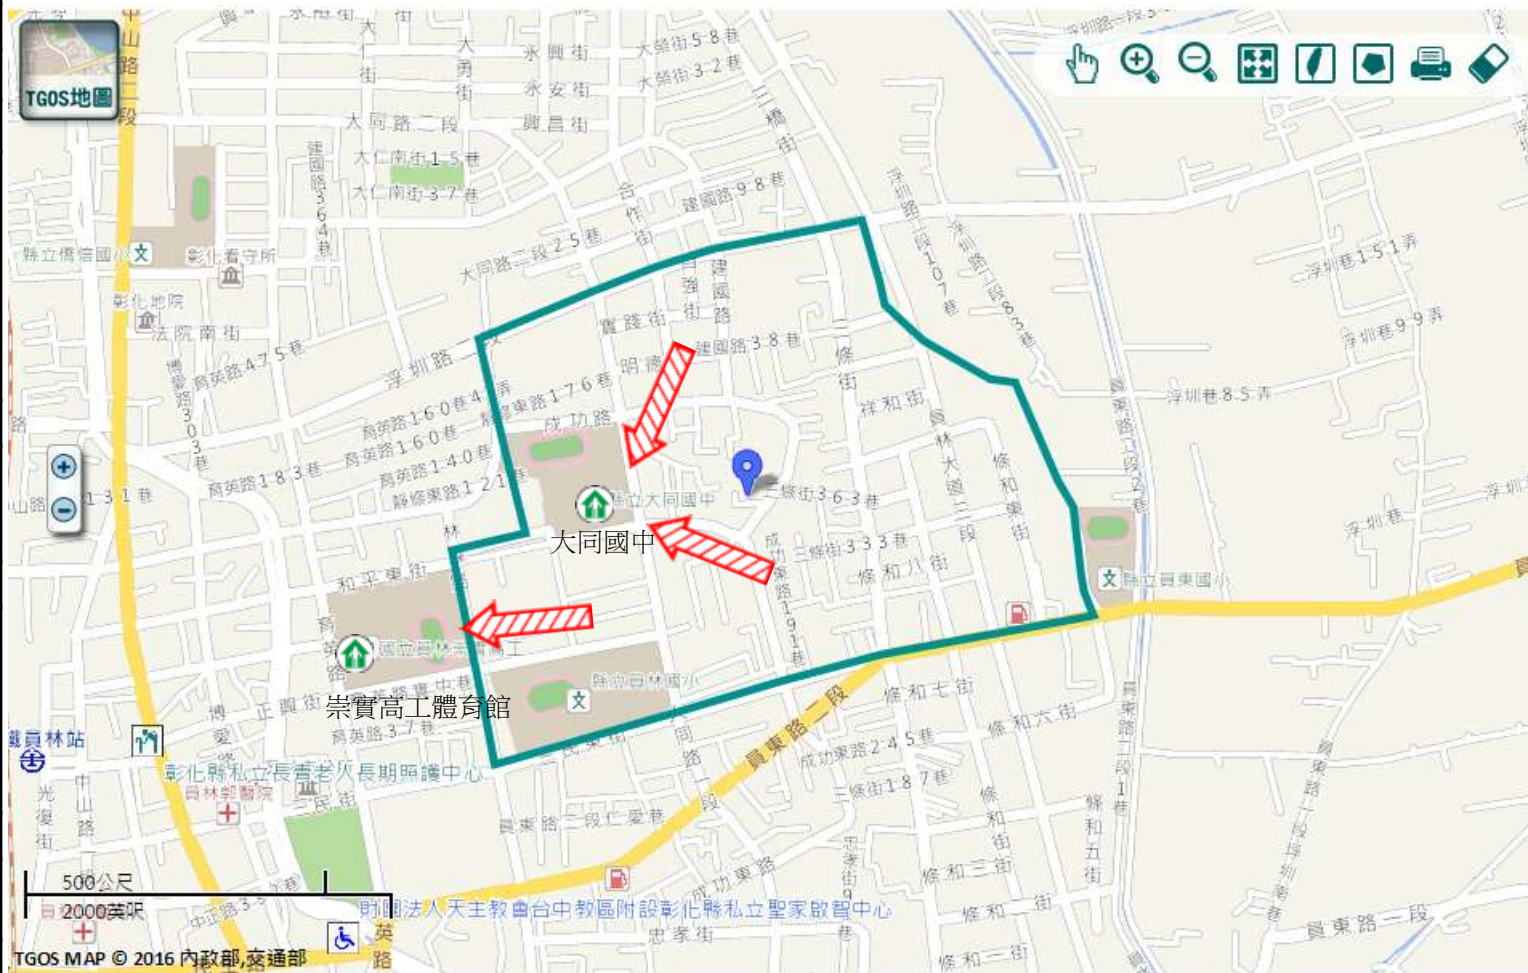

彰化縣員林市三和里地震簡易疏散避難圖

防災資訊

村(里)基本資料

- 總人口數：7927人

災害通報單位

- *彰化縣災害應變中心
  電話：04-7512148
- *員林市災害應變中心
  電話：04-8347171#669
- *員林派出所
  電話：04-8320767
- *員林消防分隊
  電話：04-8320300

緊急聯絡人

- *里長：黃德勝
  電話：04-8323722
  0937-254707

防災資料網站

- *內政部消防署
  <http://www.nfa.gov.tw>
- *彰化縣政府消防局
  <http://www.chfd.gov.tw>
- *彰化縣員林市公所
  <http://www.yuanlin.gov.tw/home/main.asp>

避難原則

前往開放空間或公園避難

避難收容處所

- 大同國中-活動中心
  地址：彰化縣員林市三和里大同路一段345號
  電話：04-8358382
- 彰化縣崇實高工體育館
  地址：彰化縣員林市三和里育英路103號
  電話：04-8347106

員林市公所109年4月製作

道路		標示	
106	縣道	建議疏散避難方向	避難收容處所
行政區域界線		適用地震災害	護理之家
村(里)界線		身心障礙福	兒少福利

圖資來源：NCDR災害潛勢地圖網站(105年)