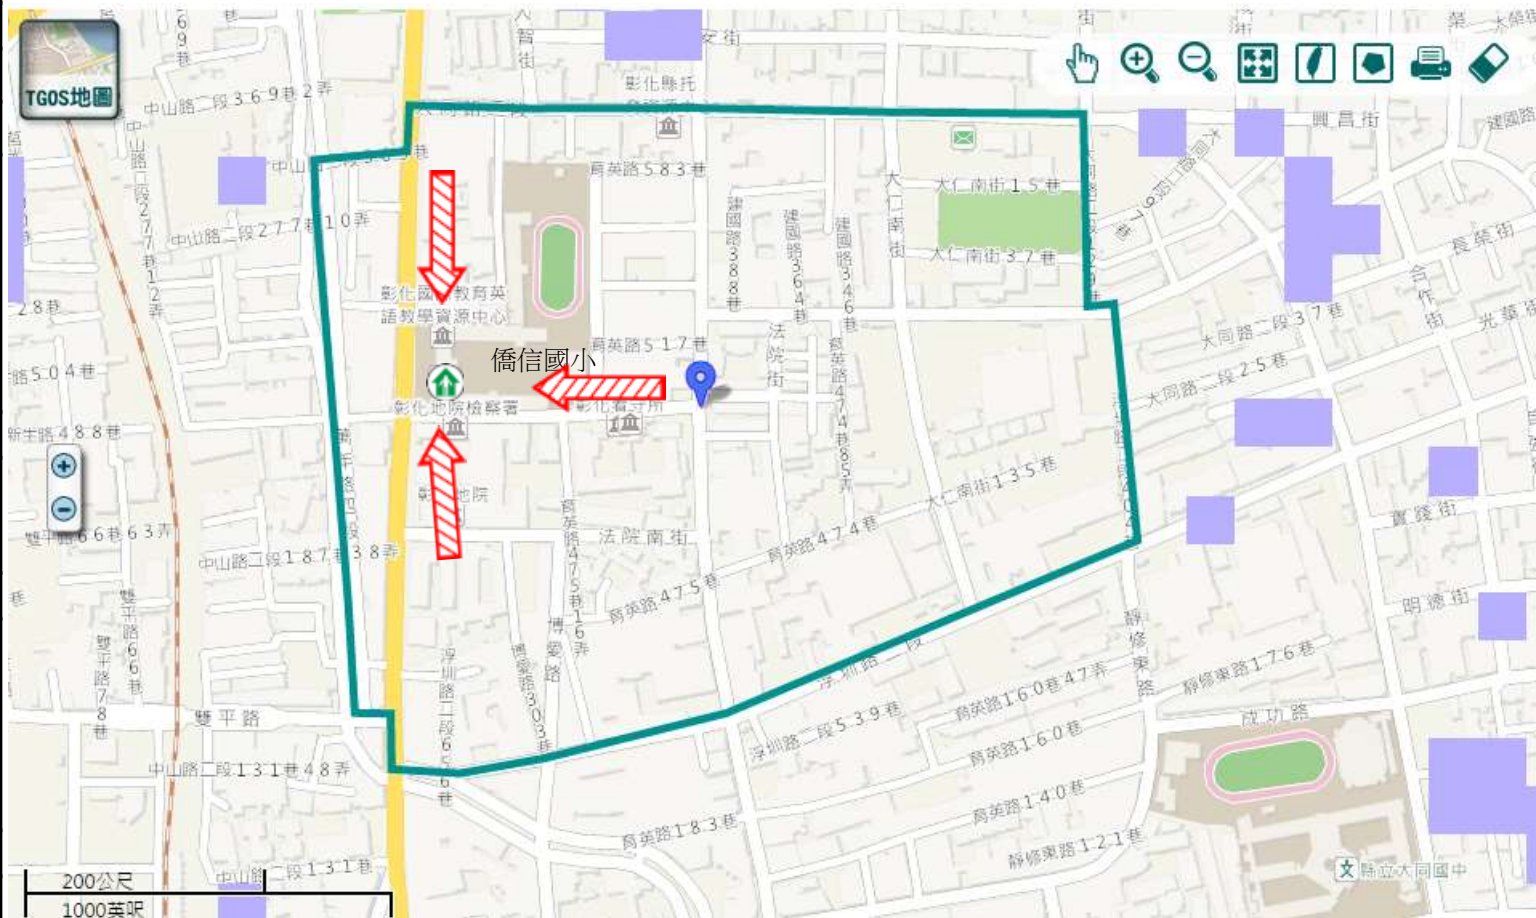

防災資料網站

*內政部消防署
<http://www.nfa.gov.tw>
*彰化縣政府消防局
<http://www.chfd.gov.tw>
*彰化縣員林市公所
<http://www.yuanlin.gov.tw/home/main.asp>

避難原則

就地避難或垂直避難;低窪地區前往避難處所

避難收容處所

彰化縣橋信國小-活動中心 
地址：彰化縣員林市三信里中山路二段280號
電話：04-8320810 

員林市公所109年4月製作

道路		標示		350mm / 24hr
圖例	 縣道	 建議疏散避難方向	 避難收容處所	 老人福利
	 行政區域界線	 適用水災災害	 護理之家	 兒少福利
	 村(里)界線	 身心障礙福	圖資來源：NCDR災害潛勢地圖網站(105年)	
				 0.5 ~ 1.0 m  1.0 ~ 2.0 m  2.0 ~ 3.0 m  > 3.0 m

彰化縣員林市三信里地震簡易疏散避難圖

道路		標示	
 縣道	 建議疏散避難方向	 避難收容處所	 老人福利
 行政區域界線	 適用地震災害	 護理之家	 兒少福利
 村(里)界線	 身心障礙福	圖資來源：NCDR災害潛勢地圖網站(105年)	