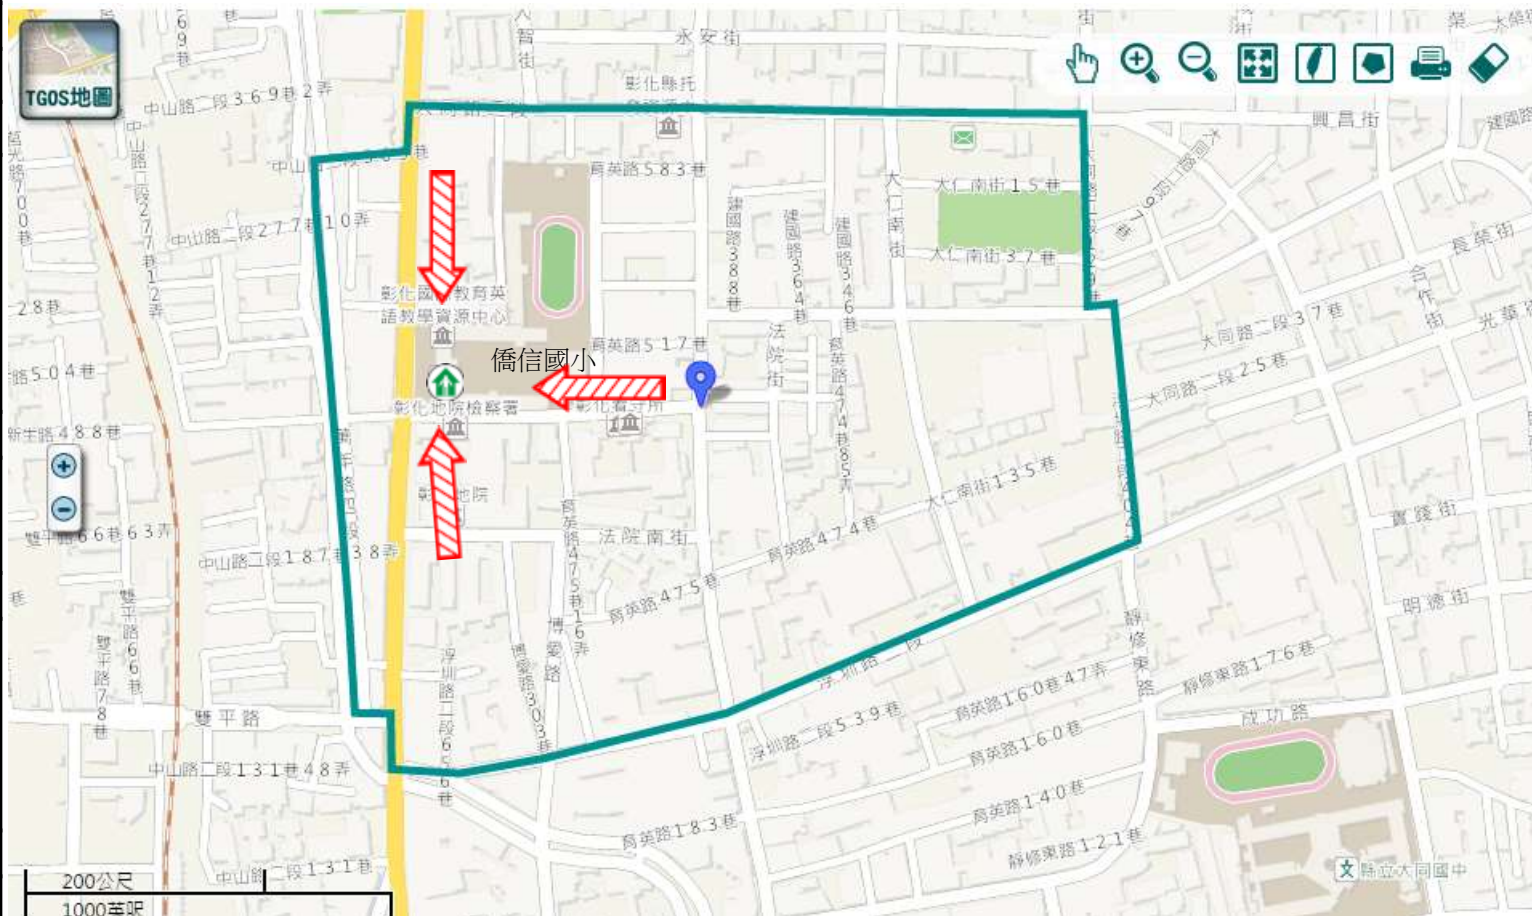

員林市公所109年4月製作

道路		標示		350mm / 24hr
圖例	 縣道	 建議疏散避難方向	 避難收容處所	 老人福利
	 行政區域界線	 適用水災災害	 護理之家	 兒少福利
	 村(里)界線	 身心障礙福	圖資來源：NCDR災害潛勢地圖網站(105年)	
				 0.5 ~ 1.0 m  1.0 ~ 2.0 m  2.0 ~ 3.0 m  > 3.0 m

彰化縣員林市三信里地震簡易疏散避難圖

*內政部消防署
<http://www.nfa.gov.tw>
*彰化縣政府消防局
<http://www.chfd.gov.tw>
*彰化縣員林市公所
<http://www.yuanlin.gov.tw/home/main.asp>

避難原則

前往開放空間或公園避難

避難收容處所

彰化縣橋信國小-活動中心 
地址：彰化縣員林市三信里中山路二段280號
電話：04-8320810

員林市公所109年4月製作

道路		標示	
 縣道	 建議疏散避難方向	 避難收容處所	 老人福利
 行政區域界線	 適用地震災害	 護理之家	 兒少福利
 村(里)界線	 身心障礙福	圖資來源：NCDR災害潛勢地圖網站(105年)	