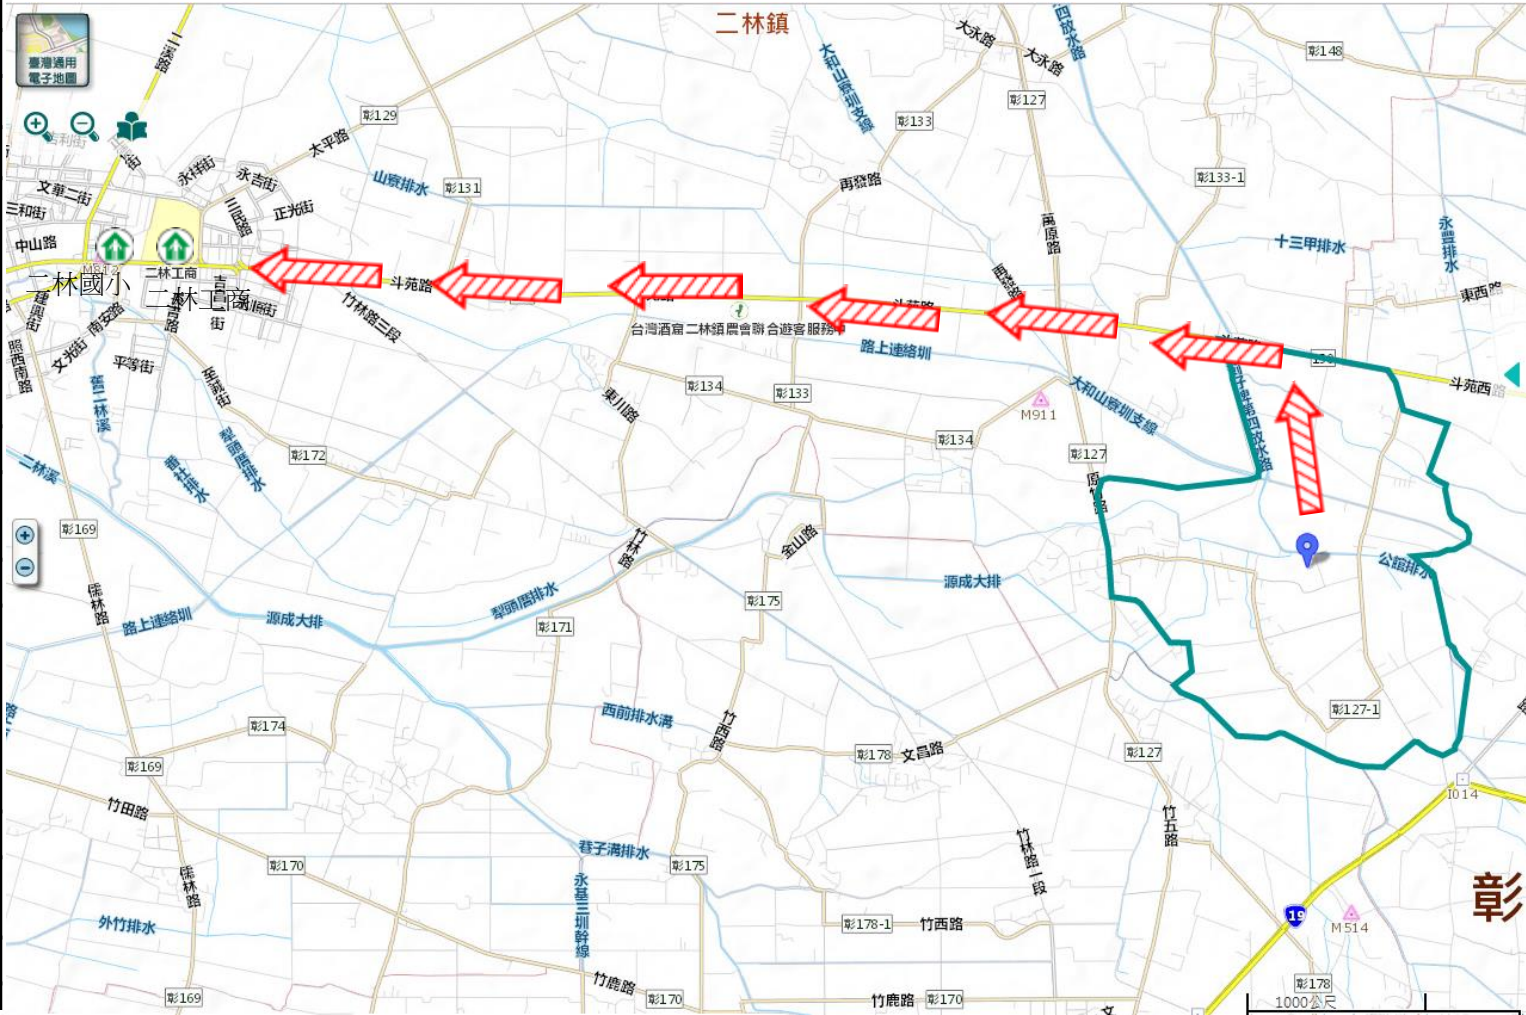

二林鎮公所109年7月製作

圖例

道路	標示		
縣道	建議疏散避難方向	避難收容處所	老人福利
行政區域界線	適用地震災害	護理之家	兒少福利
村(里)界線	身心障礙福	圖資來源：NCDR災害潛勢地圖網站(105年)	