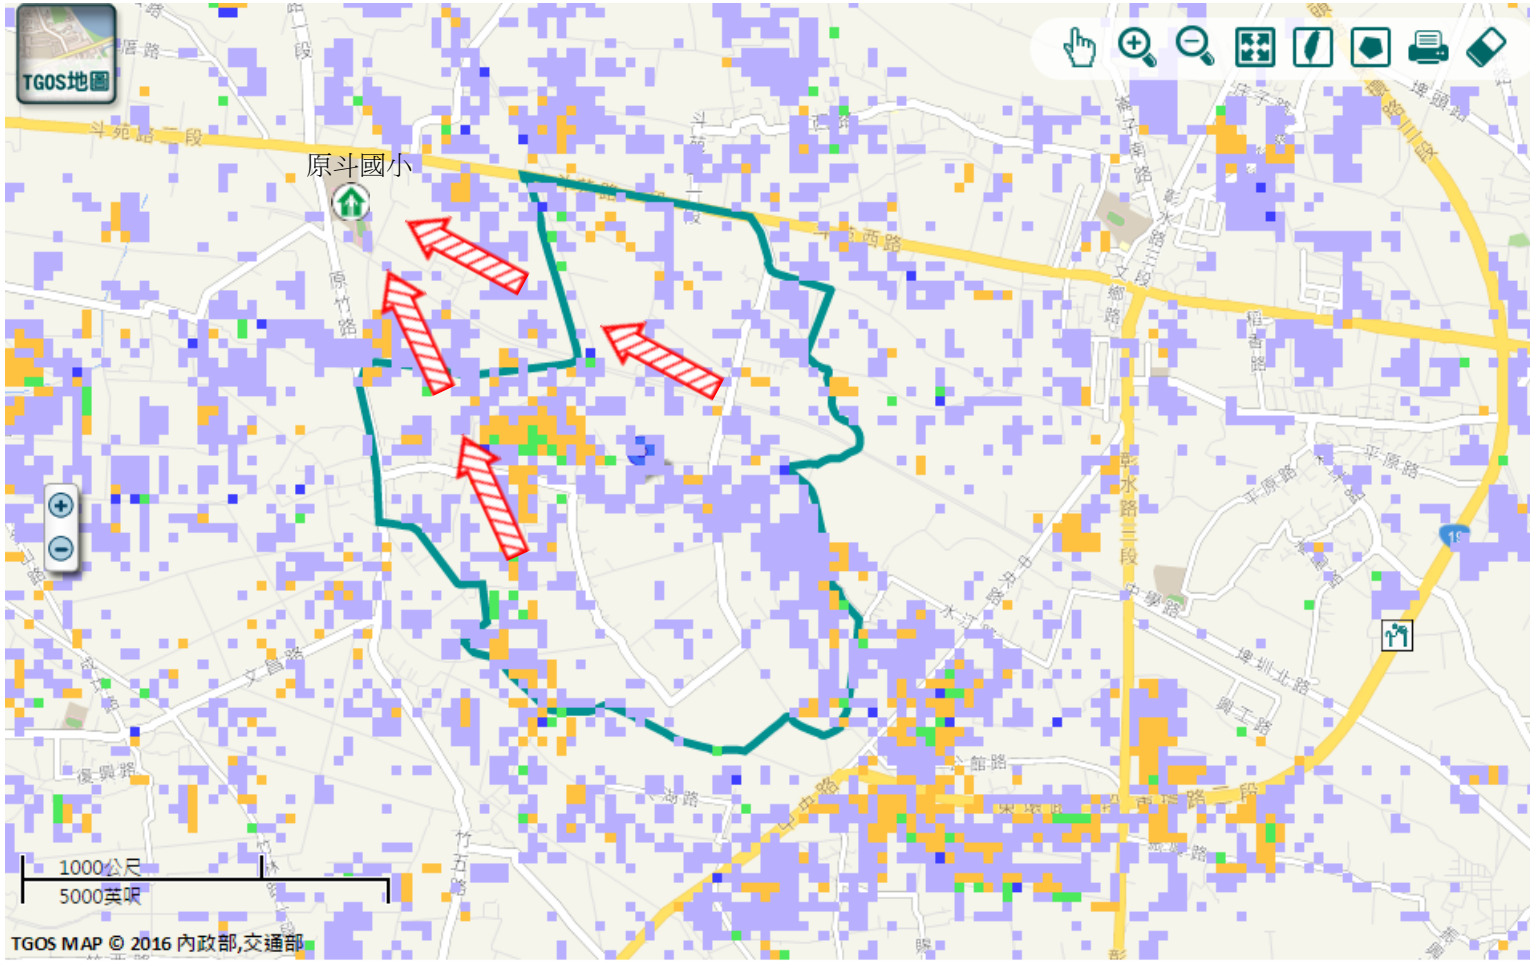

防災資料網站

*內政部消防署
<http://www.nfa.gov.tw>
*彰化縣政府消防局
<http://www.chfd.gov.tw>
*彰化縣二林鎮公所
<http://town.chcg.gov.tw/erhlin/00home/index8.asp>

避難原則

就地避難或垂直避難;低窪地區前往避難處所

避難收容處所

原斗國小-活動中心 
地址：彰化縣二林鎮原斗里成中正巷13號
電話：04-8902895

二林鎮公所109年7月製作

圖例	道路	標示			350mm / 24hr
	 縣道	 建議疏散避難方向	 避難收容處所	 老人福利	 0.5 ~ 1.0 m
	 行政區域界線	 適用水災災害	 護理之家	 兒少福利	 1.0 ~ 2.0 m
 村(里)界線	 身心障礙福	圖資來源：NCDR災害潛勢地圖網站(105年)		 2.0 ~ 3.0 m	
				 > 3.0 m	

彰化縣二林東華里地震簡易疏散避難圖

二林鎮公所109年7月製作

圖例

道路	標示		
縣道	建議疏散避難方向	避難收容處所	老人福利
行政區域界線	適用地震災害	護理之家	兒少福利
村(里)界線	身心障礙福	圖資來源：NCDR災害潛勢地圖網站(105年)	